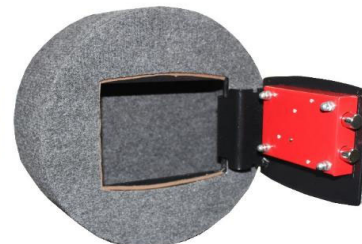

МЕБЛЕВІ ТА ОФІСНІ СЕЙФИ (ТМ - MySafe, виробник - Паритет-К)

- Запатентована система замикання дверей та антизламна конструкція сейфа
- Товщина металу корпусу та дверей - 2 мм
- Ригельна система, 2 активних хромованих ригелі, що обертаються діаметром 25 мм
- Внутрішня петля-антизріз
- Анкерні вузли для кріплення сейфу до стіни та підлоги
- 2 коди користувача в електронному кодовому замку
- Стандартний колір: корпус - чорний (RAL 9005), двері - червоний (RAL 3000), або кремово-білий (RAL 9001)

ЗАМКИ:

E - Кодовий електронний замок MySafe

KE - Кодовий електронний замок MySafe та аварійний ключовий замок EURO-LOCKS (Польща)

MS.17.E RED

MS.17.E CREAM

Сейф	Зовнішні розміри, мм			Внутрішні розміри, мм			Вага, кг	Тип замикання, грн	
	висота	ширина	глибина	висота	ширина	глибина		E	KE
MS.17 RED, CREAM	170	240	160	166	236	113	6	2400	-
MS.17/23 RED, CREAM	170	260	230	166	256	183	6	-	2730

АВТОМОБІЛЬНІ СЕЙФИ (ТМ - GRIFFON, виробник - Паритет-К)

- Товщина металу корпусу - 2 мм, дверей - 4 мм
- Ригельна система, 2 активних хромованих ригелі, що обертаються діаметром 16 мм
- Анкерні вузли для кріплення сейфа в запасному колесі автомобіля
- Стандартний колір: чорний (RAL 9005)
- В модифікації DECO зовнішнє та внутрішнє оздоблення

ЗАМКИ:

К - Ключовий сувальдний замок

A.15.K
A.15.K DECO

Сейф	Зовнішні розміри, мм			Внутрішні розміри, мм			Вага, кг	Тип замикання, грн	
	висота	ширина	глибина	висота	ширина	глибина		К	
Сейф A.15/135.K NEW!	300	300	135	297	297	102,5	6,5	1890	
Сейф A.15/155.K NEW!	300	300	155	297	297	122,5	7	1950	
Сейф A.15/135.K DECO NEW!	300	300	135	297	297	102,5	6,5	2070	
Сейф A.15/155.K DECO NEW!	300	300	155	297	297	122,5	7	2130	